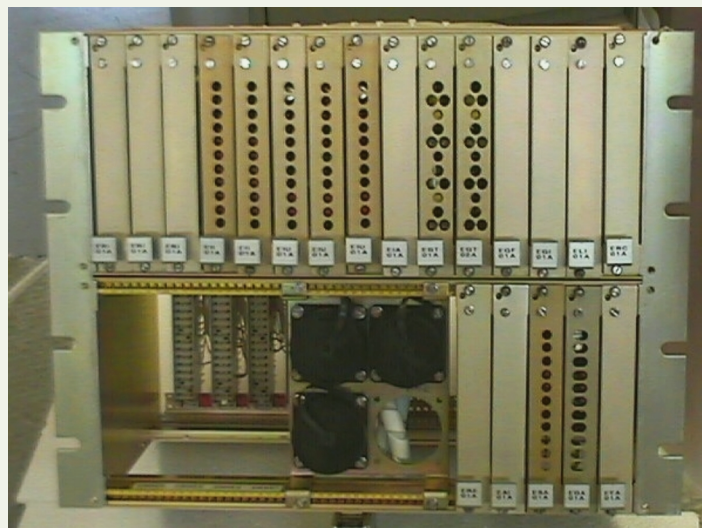

APELETRONICA

cat. 342140 RAE Complesso

AEP ELETTRONICA,

é in grado si fornire questo dispositivo al nuovo o di effettuare la riparazione secondo specifica del Cliente. .

Specifiche tecniche:

Secondo specifica del Cliente