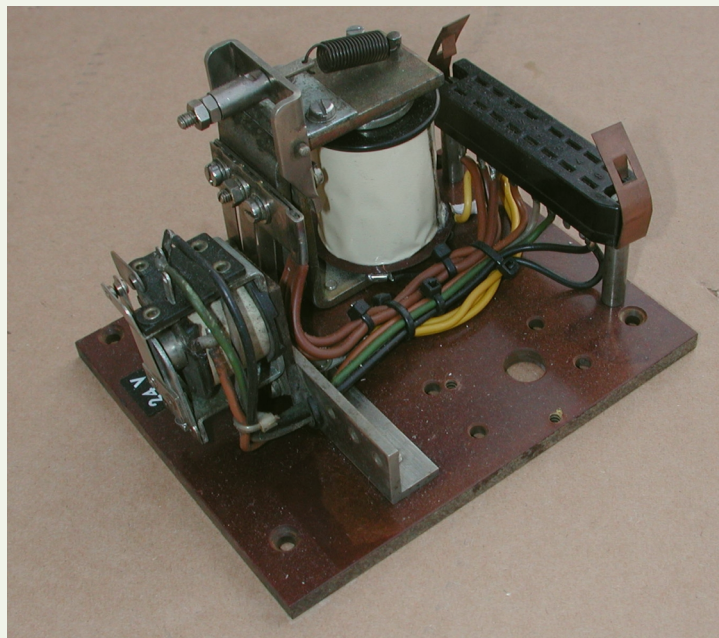

APELETRONICA

Cat. 362920 Relè Porte

AEP ELETTRONICA,

è in grado di riparare e ricondizionare questa
categoria di oggetti.

Specifiche tecniche:

Come da richiesta del Cliente.

Caratteristiche tecniche soggette a variazioni
senza obbligo di avviso.