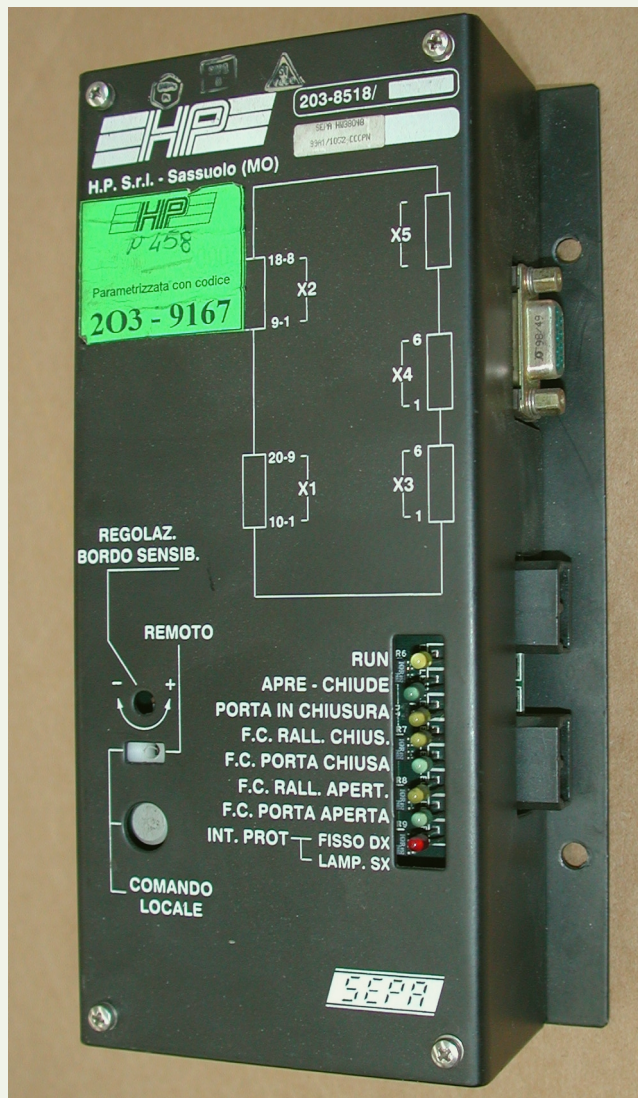

## AMT GENOVA CENTRALINA CONTROLLO APERTURA PORTE

AEP ELETTRONICA,  
é in grado di effettuare la riparazione ed il  
ricondizionatore del dispositivo in oggetto.